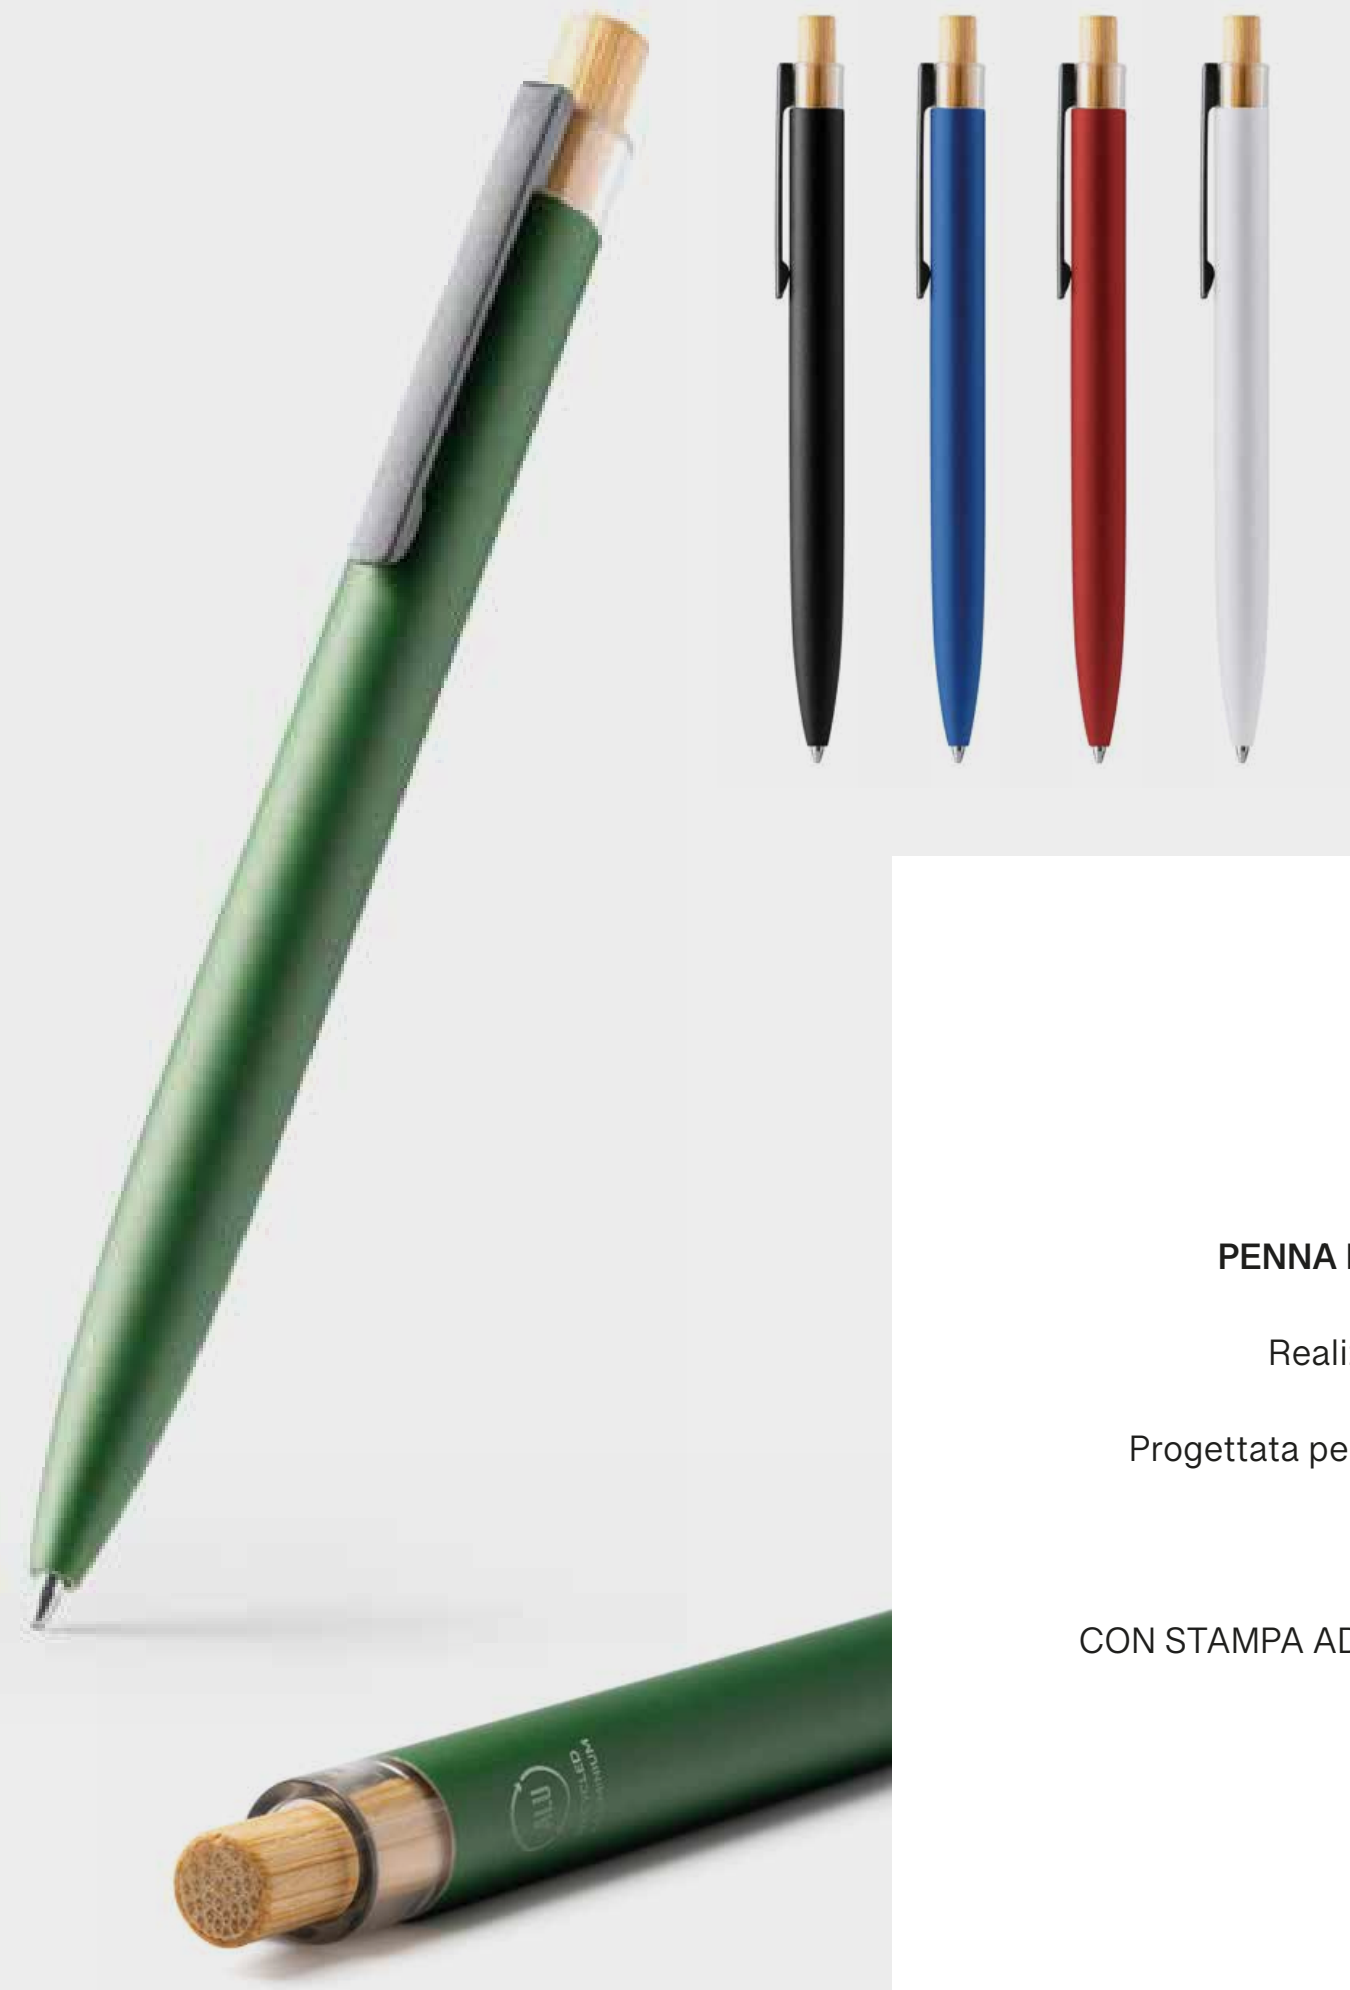

PENNA IN ALLUMINIO RICICLATO CON DETTAGLIO DEL PULSANTE IN BAMBOO

Penna con pulsante in bambù e corpo in alluminio riciclato con finitura opaca.
Refill jumbo a inchiostro blu.
Altezza: 14 cm

CON STAMPA AD 1 COLORE O INCISIONE LASER